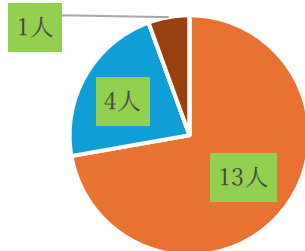

# 「ふれあい乗馬会」アンケート結果のお知らせ

皆さん、いつもネーフルパークポニー牧場に遊びに来てくれてありがとうございます。

令和6年10月27日に行った「ふれあい乗馬会」の参加者よりいただきましたアンケートの結果をお知らせします。

※今回は、参加者のうち18名の方に回答をいただきました！

## Q1、今回のふれあい乗馬はいかがでしたか？

大変良かった：13名 良かった：4名 ふう：無 やや不満：1名 不満：無