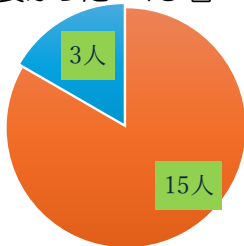

Q2、職員やボランティアの対応についてどうでしたか？

大変良かった：15名 良かった：3名 ふう：無 やや不満：無 不満：無